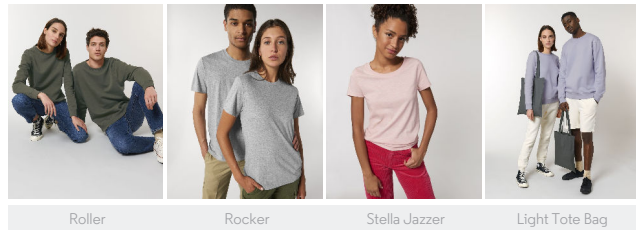

UNISEX HOODIE SWEATSHIRTS
STSU812 - DRUMMER

WHITES

COLORS

ESSENTIAL HEATHERS

Essentiële uniseks sweater met capuchon

Normale pasvorm

- Ingezette mouwen
- Capuchon gevoerd met jersey
- Rond aantrekkkoord van dezelfde kleurtoon
- Capuchon met gestikte rijggaatjes
- Verstevigingsband met visgraatpatroon in de hals
- Halve maan in de hals, gemaakt van het hoofdmateriaal
- 1x1-ribboord onderaan de mouwen en het lijfje
- Flatlockstiksel bij alle naden
- Kangoeroezak met flatlockstiksel

Combo options

Shell : Geborstelde molton , 85% Gesponnen en gekamd biologisch katoen , 15% Gerecycled polyester , Gewassen stof , 280 GSM

Printing Specifications

Geschikt voor verschillende druktechnieken. Bezoek onze website voor meer informatie.