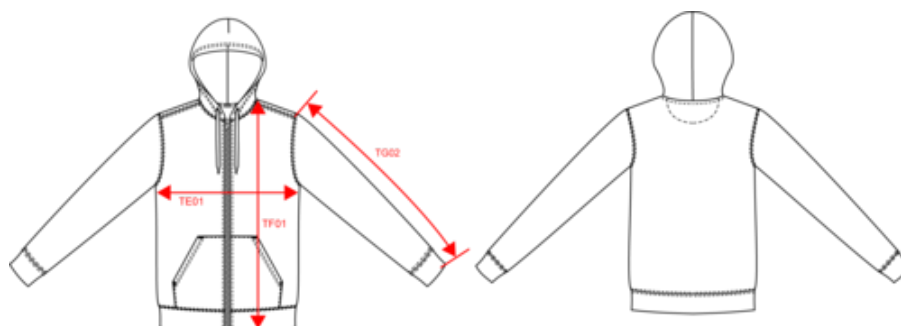

KARIBAN

K4030

Ecologische herensweater met capuchon en ritssluiting

- Trendy en ecologisch.
- Gemaakt van 3 LSF-draden: sterk en wasbestendig.
- No label : 100% personaliseerbaar naar uw merk.

85% katoen / 15% polyester. Gemaakt van 85% biologisch katoen en 15% gerecycled polyester. Geborsteld fleece 3 draden LSF (Low Shrinkage Fleece) aan de binnenkant. Gekamd katoen. Enzymgewassen. Rechte snit. Kangoeroezakken. Ritssluiting in toon-op-toon nylon. Gevoerde capuchon 100% katoen, jerseykatoen 180 g. 1x1 ribboord in buisconstructie voor een betere afwerking aan de mouwuiteinden en de onderkant. Nektape in toon-op-toon jersey en halvemaanvormige afwerking aan de binnenkant van de kraag. Afwerking dubbel stiksels aan mouwuiteinden, onderkant en hals. Geen merklabele in de kraag, maar enkel een maatlabel voor eenvoudige personalisatie. Gecertificeerd STANDARD 100 by OEKO-TEX® N° CQ 1007/7, IFTH.

Ecologische herensweater met capuchon en ritssluiting

Afmeting

Measurements in cm	XS	S	M	L	XL	XXL	3XL	4XL
TE01 - 1/2 chest width at 1.5cm below armhole	48.00	51.00	54.00	57.00	60.00	63.00	66.00	69.00
TF01 - Total height from HSP	66.00	68.00	70.00	72.00	74.00	76.00	78.00	80.00
TG02 - Long sleeve length	65.00	66.00	67.00	68.00	69.00	70.00	71.00	72.00