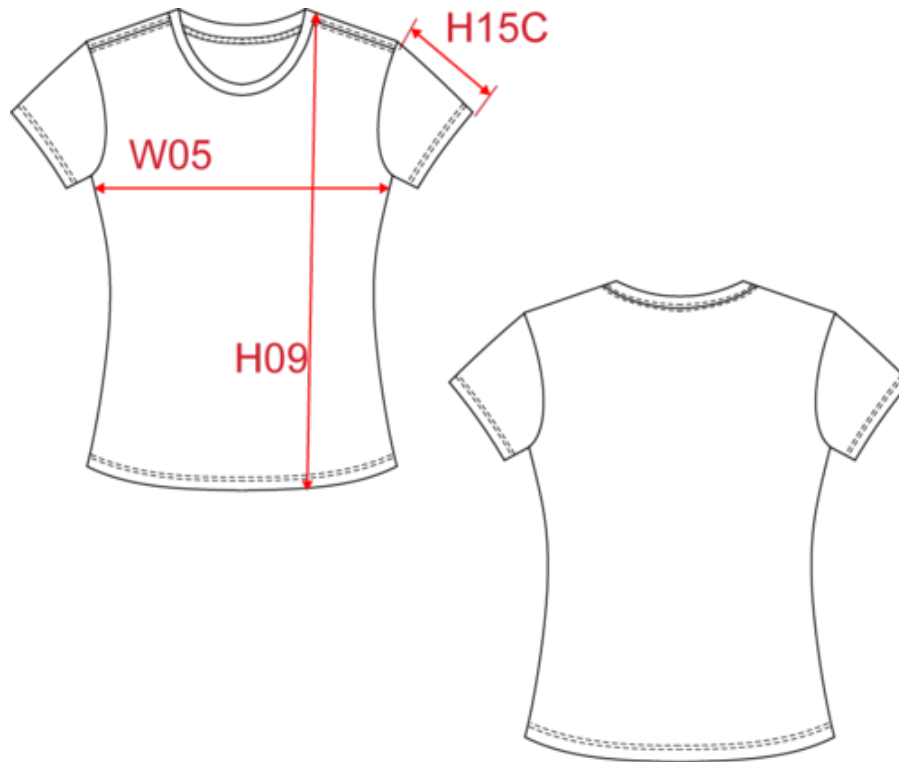

50% polyester / 25% katoen / 25% viscose. Jerseystof. Anti-pluisbehandeling. Ronde hals. Rechte snit. Toon-op-toon nektape schouder-achterkant halsopening-schouder. Dubbel stiksel aan mouwuiteinden en onderkant. Buisvormig aan de onderste zoom en aan het mouwuiteinde. Afscheurbaar merklabel voor eenvoudige personalisatie.

PA4011

PROACT.[®]

PA4021

Damessport-T-shirt triblend met ronde hals

Afmeting

Measurements in cm	XS	S	M	L	XL	XXL
H09 (L) - Front total height	61.00	63.00	65.00	67.00	69.00	71.00
H15 - Sleeve length	15.75	16.50	17.25	18.00	18.75	19.50
W05 (M) - 1/2 chest width at 1.5cm below armhole	43.00	46.00	49.00	52.00	55.00	58.00

Logistieke informatie

10

50

Sizes	Width (cm)	Height (cm)	Length (cm)	Net weight (kg)	Gross weight (kg)	Pieces/Box	Pieces/Bundle
XS	40.00	16.00	60.00	4.20000	5.40000	50	10
S	40.00	16.00	60.00	4.60000	5.80000	50	10
M	40.00	16.00	60.00	5.00000	6.20000	50	10
L	40.00	16.00	60.00	5.30000	6.50000	50	10
XL	40.00	16.00	60.00	5.70000	6.90000	50	10
XXL	40.00	16.00	60.00	6.10000	7.30000	50	10