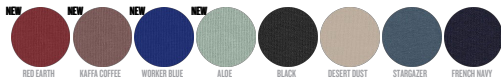

UNISEX CREW NECK SWEATSHIRTS  
**STSU798 - LEDGER DRY**

**Unisex boxy ultrazacht sweatshirt met ronde hals**

Oversized

- Ingezette mouwen
- 2x1 ribboord op de kraag, onderaan de mouwen en onderaan het lichaam
- Visgraat nekband
- Halve maan van het hoofdmateriaal in de hals
- Dubbele sierstiksels bij de mouwinzetten, onderaan de mouwen en onderaan het lichaam

Combo options

WHITES

COLORS

ESSENTIAL

HEATHERS

Shell : Terry , 100% Cotton - Organic Carded , Dry Handfeel , 400 GSM

Printing Specifications

Download onze printing guide voor geschikte druktechnieken