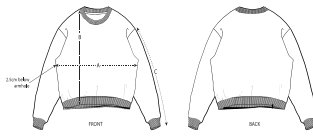

UNISEX CREW NECK SWEATSHIRTS  
**STSU798 - LEDGER DRY**

**Unisex boxy ultrazacht sweatshirt met ronde hals**

Oversized

- Ingezette mouwen
- 2x1 ribboord op de kraag, onderaan de mouwen en onderaan het lichaam
- Visgraat nekband
- Halve maan van het hoofdmateriaal in de hals
- Dubbele sierstiksels bij de mouwinzetten, onderaan de mouwen en onderaan het lichaam

Combo options

WHITES

COLORS

ESSENTIAL

HEATHERS

Shell : Terry , 100% Cotton - Organic Carded , Dry Handfeel , 400 GSM

Printing Specifications

Download onze printing guide voor geschikte druktechnieken

Certifications & memberships

Wash Instructions

Kleding met dezelfde kleuren samen wassen, niet strijken op de prints, binnenstebuiten wassen en strijken.

SIZES		XXS	XS	S	M	L	XL	XXL	3XL
A	Half Chest	56.5	59	61.5	64	67	70	73	76
B	Body Length	61	63	68	72	74	76	78	80
C	Sleeve Length	56.5	57.5	61.5	63	64.5	66	67.5	67.5