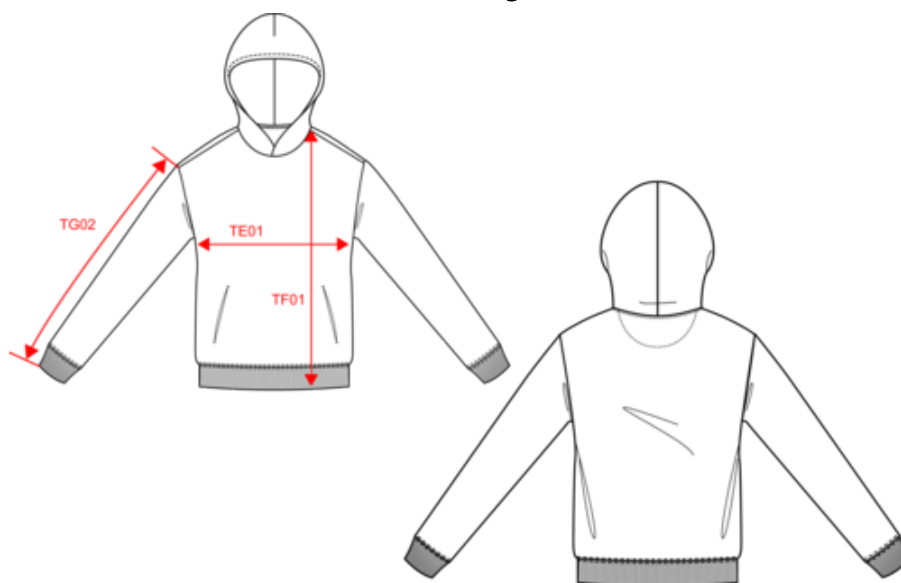

Over

- Van biologisch katoen, milieuvriendelijker en ethischer.
- Gemaakt in een kort circuit.
- Perfect glad oppervlak voor een optimale bedrukking.

100% biokatoen. Gemaakt in Portugal. Gekamd katoen. Oversized model met afhangende schouders. Enzymgewassen. Geborsteld fleece met 3 LSF-garens (Low Shrinkage Fleece: voorgekrompen fleece). Gevoerde capuchon in de hoofdstof met stiksel. Kleine zijzakjes. Halvemaan op de achterkant. Afwerking nekband in ton-sur-ton visgraatmotief. Hals, mouwuiteinden en onderkant in 2x1 ribboord. Dubbel stiksel aan weerszijden op de manchetten en onderkant.

HS-codes

 61102099

Kleuren

 Black
  Ivory
  Navy Blue
  Organic Khaki

Certificaten

Afmeting

Measurements in cm	XXS	XS	S	M	L	XL	XXL	3XL
TE01 - 1/2 chest width at 1.5cm below armhole	49.00	52.00	55.00	58.00	61.00	64.00	67.00	70.00
TF01 - Total height from HSP	65.00	67.00	69.00	71.00	73.00	75.00	77.00	79.00
TG02 - Long sleeve length	54.00	54.75	55.50	56.25	57.00	57.75	58.50	59.25