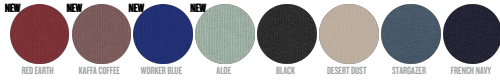

UNISEX HOODIE SWEATSHIRTS
STSU797 - COOPER DRY

Unisex boxy ultrazachte hoodie sweatshirt

Oversized

- Ingezette mouwen
- Capuchon gevoerd met hoofdmateriaal
- Verstevigingsband van single jersey in de hals
- Halve maan van het hoofdmateriaal in de hals
- Enkelvoudige sierstiksels langs de hals en rondom de capuchon
- 2x1 ribboord onderaan de mouwen en het lichaam
- Dubbele sierstiksels bij de mouwzettingen, onderaan de mouwen en het lichaam
- Kangoeroezak aan de voorkant

Combo options

WHITES

COLORS

ESSENTIAL

HEATHERS

Shell : Terry , 100% Cotton - Organic Carded , Dry Handfeel , 400 GSM

Printing Specifications

Download onze printing guide voor geschikte druktechnieken