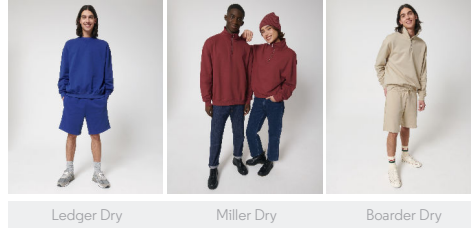

UNISEX HOODIE SWEATSHIRTS
STSU797 - COOPER DRY

Unisex boxy ultrazachte hoodie sweatshirt

Oversized

- Ingezette mouwen
- Capuchon gevoerd met hoofdmateriaal
- Verstevigingsband van single jersey in de hals
- Halve maan van het hoofdmateriaal in de hals
- Enkelvoudige sierstiksels langs de hals en rondom de capuchon
- 2x1 ribboord onderaan de mouwen en het lichaam
- Dubbele sierstiksels bij de mouwzettingen, onderaan de mouwen en het lichaam
- Kangoeroezak aan de voorkant

Combo options

WHITES

COLORS

ESSENTIAL

HEATHERS

Shell : Terry , 100% Cotton - Organic Carded , Dry Handfeel , 400 GSM

Printing Specifications

Download onze printing guide voor geschikte druktechnieken