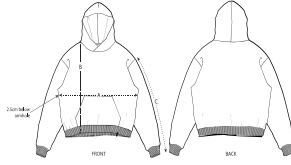

UNISEX HOODIE SWEATSHIRTS
STSU797 - COOPER DRY

Unisex boxy ultrazachte hoodie sweatshirt

Oversized

- Ingezette mouwen
- Capuchon gevoerd met hoofdmateriaal
- Verstevigingsband van single jersey in de hals
- Halve maan van het hoofdmateriaal in de hals
- Enkelvoudige sierstiksels langs de hals en rondom de capuchon
- 2x1 ribboord onderaan de mouwen en het lichaam
- Dubbele sierstiksels bij de mouwzettingen, onderaan de mouwen en het lichaam
- Kangoeroezak aan de voorkant

Combo options

WHITES

COLORS

ESSENTIAL

HEATHERS

Shell : Terry , 100% Cotton - Organic Carded , Dry Handfeel , 400 GSM

Printing Specifications

Download onze printing guide voor geschikte druktechnieken

Certifications & memberships

Wash Instructions

Kleding met dezelfde kleuren samen wassen, niet strijken op de prints, binnenstebuiten wassen en strijken.

SIZES		XXS	XS	S	M	L	XL	XXL	3XL
A	Half Chest	56.5	59	61.5	64	67	70	73	76
B	Body Length	61	63	68	72	74	76	78	80
C	Sleeve Length	56.5	57.5	61.5	63	64.5	66	67.5	67.5

Some sizes are only available on a limited number of colours. Please check our webshop for latest information

PACKING

SIZES		XXS	XS	S	M	L	XL	XXL	3XL
	PCS/BAG	5	5	5	5	5	5	5	5
	PCS/BOX	10	20	20	20	20	20	20	10