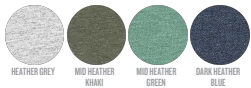

Combo options

Mini Changer

WHITES

COLORS

ESSENTIAL HEATHERS

Shell : Geborstelde molton , 85% Gesponnen en gekamd biologisch katoen , 15% Gerecycled polyester , Gewassen stof , Zachte stof , 350 GSM

Printing Specifications