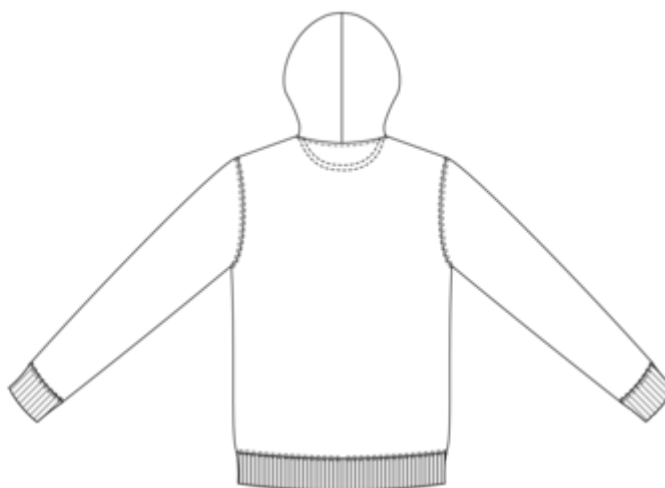

**Over**

- In meer ecologisch en meer ethisch biologisch katoen.
- No Label: 100% personaliseerbaar met uw merk.
- Zacht gevoel en fleec.

85 % biologisch katoen / 15 % post-consumer gerecycled polyester. Gekamd en ringgesponnen katoen. Fitted pasvorm. Enzymgewassen. Geborsteld fleec 3 draden LSF (Low Shrinkage Fleec). Metalen rits. Halvemaan op de achterkant. 2 kangoeroezakken. 1 x 1 ribboord aan de zoom en de mouwboorden. Dubbel stiksel aan de mouwboorden, de mouwinzetten en de zoom. Gevoerde capuchon in de hoofdstof met koordstopper. Rond koord met uiteinden en oogjes van gerecycled metaal. Nektape met kepermotief aan de binnenkant.

 350 g/m<sup>2</sup> 

**Maten**

 XXS XS S M L XL XXL 3XL 4XL

**Aanvullende informatie**

**Logistieke informatie**

 5

 20

BD - Bangladesh

**HS-codes**

61102099

**Kleuren**

 Black  
 Hibiscus Red  
 Iron Grey  
 Ivory  
 Light Olive Green  
 Moon Grey Heather  
 Navy Blue

**Certificaten**

Afmeting

Measurements in cm	XXS	XS	S	M	L	XL	XXL	3XL	4XL
TE01 - 1/2 chest width at 1.5cm below armhole	46.00	49.00	52.00	55.00	58.00	61.00	64.00	67.00	70.00
TF01 - Total height from HSP	65.50	67.50	69.50	71.50	73.50	75.50	77.50	79.50	81.50
TG02 - Long sleeve length	61.50	62.50	63.50	64.50	65.50	66.50	67.50	68.50	69.50