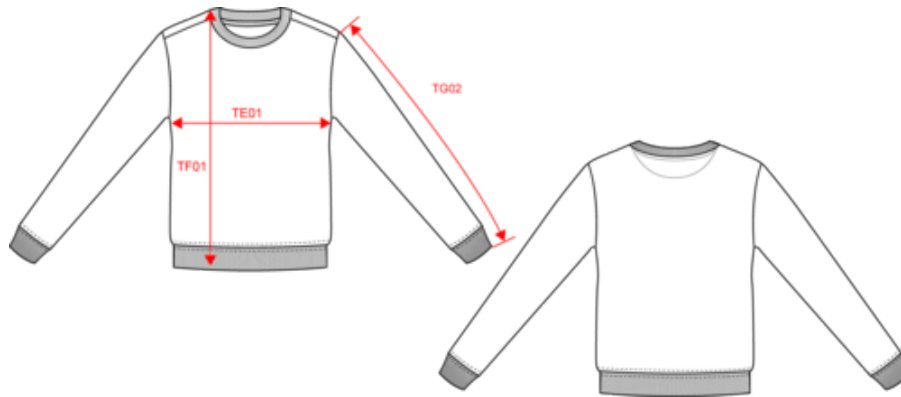

NS435

Ecologische uniseks sweater met ronde hals en afhangende mouwen in geborsteld fleece

Over

- Voelt zacht aan.
- Goede wasbestendigheid.
- No Label: 100% personaliseerbaar voor je eigen project.

100% biokatoen. Gekamd katoen. Rechte snit met afhangende schouders. Geborstelde fleece 3 draden. Halvemaan op de achterkant. Enzymgewassen. Kraag en mouwuiteinden in 1x1 ribboord, buisvormige montage voor een betere afwerking.

Kleuren

Certificaten

NS435

Ecologische uniseks sweater met ronde hals en afhangende mouwen in geborsteld fleece

Afmeting

Measurements in cm	XXS	XS	S	M	L	XL	XXL	3XL
TE01 - 1/2 chest width at 1.5cm below armhole	48.00	51.00	54.00	57.00	60.00	63.00	66.00	69.00
TF01 - Total height from HSP	66.00	68.00	70.00	72.00	74.00	76.00	78.00	80.00
TG02 - Long sleeve length	57.50	58.50	59.50	60.50	61.50	62.50	63.50	64.50