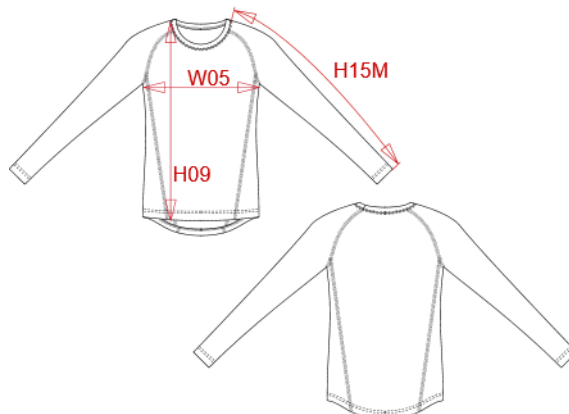

# PROACT.®

REFERENCE : PA005

SIZES : XS\_S\_M\_L\_XL\_XXL

**COMPOSITION :**

Main fabric : Peached and Brushed Polyester / Elastane single jersey 88/12 - 200 88%polyester / 12%elastane

**WEIGHT :**

Main fabric : 200 gsm

**TECHNICAL DETAIL :**

Quick dry fabric

**ARTICLE WEIGHT :**

192 gr/pc

DESCRIPTION	COLORS	PANTONE SERIGRAPHIE
<b>Français :</b> T-SHIRT DOUBLE PEAU SPORT MANCHES LONGUES UNISEXE	Black	Black
<b>English :</b> Long sleeve skin tight "Quick Dry" T-shirt	White	White
<b>Nederlands :</b> Thermoshirt lange mouwen	Sporty red	1805C
<b>Deutsch :</b> LANGARM DOPPELHAUT T-SHIRT SCHNELLTROCKNEND	Sporty royal blue	647C
<b>Español :</b> Camiseta de manga larga doble piel "Quick Dry"	Orange	1585C
<b>Italiano :</b> T-SHIRT MANICHE LUNGHE QUICK DRY	Sporty navy	7546C
<b>Português :</b> T-shirt justa manga comprida "Quick Dry"	Sporty yellow	7408C

MEASUREMENT							
Description	XS	S	M	L	XL	XXL	
<b>W05 (M)</b> 1/2 largeur poitrine à 1.5cm de l'emmanchure / 1/2 chest width at 1.5cm below armhole	37	40	43	46	49	52	
<b>H09 (M)</b> Hauteur totale devant / Front total height	62,50	64,50	66,50	68,50	70,50	72,50	
<b>H15M (M)</b> Longueur manche longue raglan / Long raglan sleeve length	67,25	69,50	71,75	74	76,25	78,50	

CARE LABEL					

PACKING	
Box	25 pcs / box XS => L:60cm W:40cm H:20cm GW:5.2kg NW:4.5kg S => L:60cm W:40cm H:20cm GW:5.6kg NW:4.9kg M => L:60cm W:40cm H:20cm GW:5.9kg NW:5.2kg L => L:60cm W:40cm H:20cm GW:6.3kg NW:5.6kg XL => L:60cm W:40cm H:20cm GW:6.6kg NW:5.9kg XXL => L:60cm W:40cm H:20cm GW:7kg NW:6.3kg