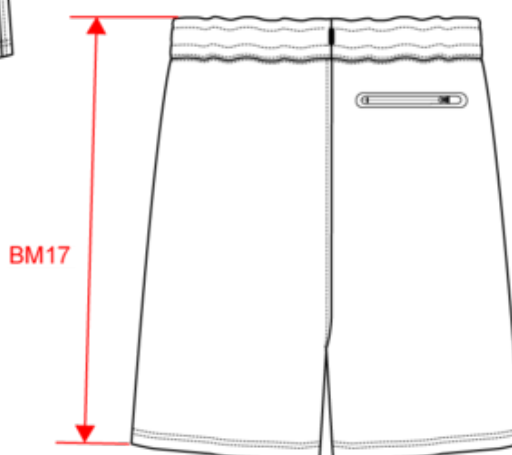

PA1028

Herenshort

- Heel comfortabel elasthan.
- Blijft goed zitten dankzij de elastische tailleband met aanrijgkoordjes.
- Eenvoudige personalisatie dankzij het afneembare Tear Away-label.

Effen kleuren: 94% polyester / 6% elasthan. Heather kleuren: 79% polyester / 15% viscose / 6% elasthan. Heel comfortabele stof. Elastische tailleband met tweekleurige aanrijgkoordjes, afgewerkt met een plastic uiteinde en metalen ringetjes. 2 met jersey gevoerde zakken aan de voorkant en 1 achterzak met rits, contrasterende warmtegelaste afwerking. De zakken zijn afgewerkt met een contrasterend elastisch deel in Black op alle kleuren en in Dark Grey op Black en Ash Heather. Dubbel stiksel aan de onderkant. Tear-away merklabe.

Wasvoorschrift

Bestaat ook in

PA1029

Afmeting

Measurements in cm	XS	S	M	L	XL	XXL	3XL
BL03 - 1/2 elasticated waist width relaxed (front over back)	31.00	34.00	37.00	40.00	43.00	46.00	49.00
BL17 - 1/2 hip width (measured parallel to waistband)	45.00	48.00	51.00	54.00	57.00	60.00	63.00
BM18 - Side length (waistband included)	44.00	45.00	46.00	47.00	48.00	49.00	50.00

Deep Grey Heather

RVB :
Pantone C : Based on 447C
Pantone TCX : Based on 19-0000TCX

French Navy Heather

RVB :
Pantone C : Based on 432C
Pantone TCX : Based on 19-4009TCX

Logistieke informatie

1

20

Sizes	Width (cm)	Height (cm)	Length (cm)	Net weight (kg)	Gross weight (kg)	Pieces/Box	Pieces/Bundle
XS	40.00	30.00	60.00	4.50000	6.70000	20	1
S	40.00	30.00	60.00	4.60000	7.10000	20	1
M	40.00	30.00	60.00	4.70000	7.40000	20	1
L	40.00	30.00	60.00	5.00000	7.90000	20	1
XL	40.00	30.00	60.00	5.20000	8.20000	20	1
XXL	40.00	30.00	60.00	5.40000	8.60000	20	1
3XL	40.00	30.00	60.00	5.60000	8.80000	20	1