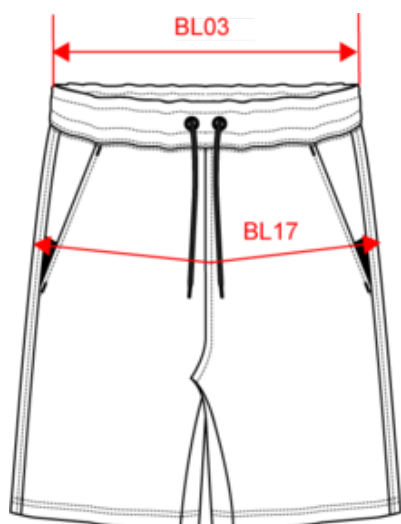

PA1028

Herenshort

- Heel comfortabel elasthan.
- Blijft goed zitten dankzij de elastische tailleband met aanrijgkoordjes.
- Eenvoudige personalisatie dankzij het afneembare Tear Away-label.

Effen kleuren: 94% polyester / 6% elasthan. Heather kleuren: 79% polyester / 15% viscose / 6% elasthan. Heel comfortabele stof. Elastische tailleband met tweekleurige aanrijgkoordjes, afgewerkt met een plastic uiteinde en metalen ringetjes. 2 met jersey gevoerde zakken aan de voorkant en 1 achterzak met rits, contrasterende warmtegelaste afwerking. De zakken zijn afgewerkt met een contrasterend elastisch deel in Black op alle kleuren en in Dark Grey op Black en Ash Heather. Dubbel stiksel aan de onderkant. Tear-away merklabe.

Wasvoorschrift

Bestaat ook in

PA1029

Afmeting

Measurements in cm	XS	S	M	L	XL	XXL	3XL
BL03 - 1/2 elasticated waist width relaxed (front over back)	31.00	34.00	37.00	40.00	43.00	46.00	49.00
BL17 - 1/2 hip width (measured parallel to waistband)	45.00	48.00	51.00	54.00	57.00	60.00	63.00
BM18 - Side length (waistband included)	44.00	45.00	46.00	47.00	48.00	49.00	50.00

Deep Grey Heather

RVB :
Pantone C : Based on 447C
Pantone TCX : Based on 19-0000TCX

French Navy Heather

RVB :
Pantone C : Based on 432C
Pantone TCX : Based on 19-4009TCX

Logistieke informatie

1

20

Sizes	Width (cm)	Height (cm)	Length (cm)	Net weight (kg)	Gross weight (kg)	Pieces/Box	Pieces/Bundle
XS	40.00	30.00	60.00	4.50000	6.70000	20	1
S	40.00	30.00	60.00	4.60000	7.10000	20	1
M	40.00	30.00	60.00	4.70000	7.40000	20	1
L	40.00	30.00	60.00	5.00000	7.90000	20	1
XL	40.00	30.00	60.00	5.20000	8.20000	20	1
XXL	40.00	30.00	60.00	5.40000	8.60000	20	1
3XL	40.00	30.00	60.00	5.60000	8.80000	20	1