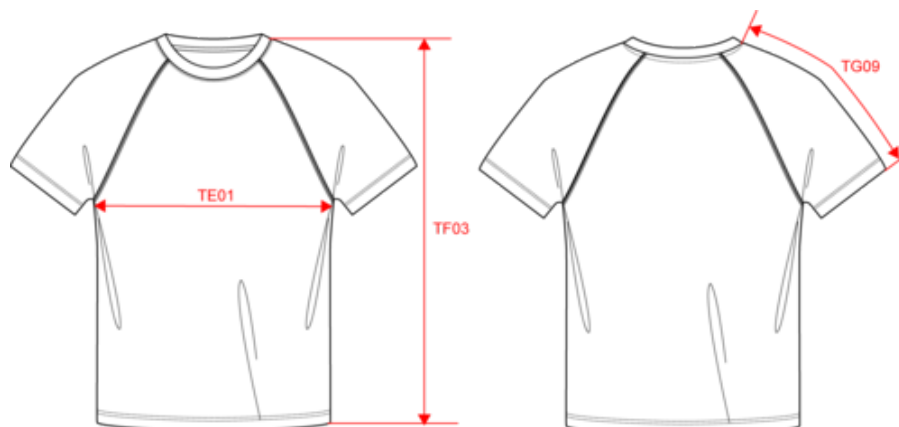

PROACT.®

PA4010

Tweekleurig Triblend sport-t-shirt met korte mouwen volwassene

- Soepele en comfortabele stof.
- Nektape.
- Dubbel stiksel aan mouwuiteinden en onderkant, voor een perfect resultaat.

50% katoen / 38% polyester / 12% viscose. Ronde halsopening. Contrasterende nektape en mouwen. Dubbel stiksel aan mouwuiteinden en onderkant.

Tweekleurig Triblend sport-t-shirt met korte mouwen volwassene

Afmeting

Measurements in cm	XS	S	M	L	XL	XXL	3XL
TE01 - 1/2 chest width at 1.5cm below armhole	47.00	50.00	53.00	56.00	59.00	62.00	65.00
TF03 - Front total height from HSP	68.00	70.00	72.00	74.00	76.00	78.00	80.00
TG09 - Raglan short sleeve length	32.00	33.50	35.00	36.50	38.00	39.50	41.00

Wine Heather

RVB :
Pantone C :
Based on 417C /
447C
Pantone TCX :
18-5203TCX /
19-1725TCX
RVB :
Pantone C :
Based on
497C
Pantone TCX :
Based on
19-1725TCX

Logistieke informatie

10

50

Sizes	Width (cm)	Height (cm)	Length (cm)	Net weight (kg)	Gross weight (kg)	Pieces/Box	Pieces/Bundle
XS	40.00	17.00	60.00	5.40000	7.10000	50	10
S	40.00	17.00	60.00	5.70000	7.40000	50	10
M	40.00	17.00	60.00	6.00000	7.70000	50	10
L	40.00	17.00	60.00	6.80000	8.50000	50	10
XL	40.00	17.00	60.00	7.10000	8.80000	50	10
XXL	40.00	17.00	60.00	7.60000	9.30000	50	10
3XL	40.00	17.00	60.00	8.00000	9.70000	50	10