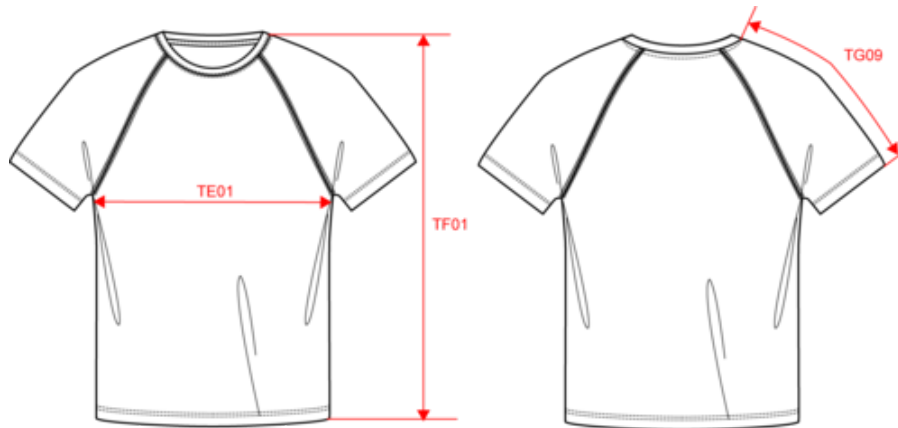

PA445

Functioneel Kindersportshirt

- 100% polyester: heel sterk, licht en ademend.
- Lichte en sneldrogende stof.
- Ronde halsopening met nektape aan de binnenkant.

100% polyester. Sneldrogende lichte stof. Ronde hals. Nektape. Raglan mouwen met overstiksels. Afwerking met dubbele stiksels aan de mouwuiteinden en onderkant. Gecertificeerd STANDARD 100 by OEKO-TEX® N° CQ 1007/7, IFTH.

PA438

Afmeting

Measurements in cm	6/8	8/10	10/12	12/14
TE01 - 1/2 chest width at 1.5cm below armhole	37.00	40.00	43.00	46.00
TF01 - Total height from HSP	53.00	58.00	63.00	68.00
TG09 - Raglan short sleeve length	25.50	27.25	29.00	30.85