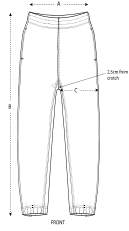

STBU588 - DECKER WAVE TERRY

Unisex ruime joggingsbroek in badstof met vleugje

Comfortabele pasvorm

- Elastische boord in de taille en onder aan de pijpen
- Plat aantrekkkoord in gelijkaardige kleur zonder uiteinden aan de tailleband
- Geborduurde oogjes
- Voering van de zak in single jersey
- Zakopening met enkel sierstiksel
- Tailleband, opgaande naden, binnennaad en zoom onderaan met dubbel sierstiksel

Combo options

Stella Cropster Wave Terry Globetrotter Wave Terry

Shell : Seersucker Terry , 100% Gesponnen en gekamd biologisch katoen ,
Gewassen panelen , 350 GSM

Printing Specifications

For suitable print techniques, please download our printing guide

Certifications & memberships

Wash Instructions

Kleuren met dezelfde tinten samen wassen, niet strijken op bedrukkingen, binnenstebuiten wassen en strijken.

SIZES	XXS	XS	S	M	L	XL	XXL	3XL
A Waist	33.5	35	37	39.5	42.5	45.5	48.5	49.5
B Leg Length	100	100.5	101.5	103.5	105.5	107.5	109.5	109.5
C Thigh	32.5	32.5	34	35	36	37.5	39	40

Some sizes are only available on a limited number of colours. Please check our webshop for latest information

PACKING

SIZES	XXS	XS	S	M	L	XL	XXL	3XL
PCS/BAG	5	5	5	5	5	5	5	5
PCS/BOX	10	20	20	20	20	20	20	10