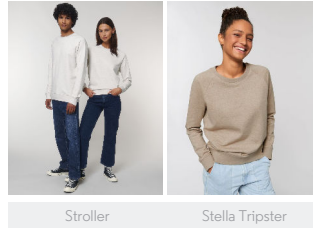

KINDEREN CREW NECK SWEATSHIRTS
STSK916 - MINI SCOUTER

COLORS

ESSENTIAL HEATHERS

Iconische kindersweater met ronde hals

Normale pasvorm

- Raglanmouwen
- Hals met 1x1-ribboord
- Verstevigingsband uit single jersey in de hals
- Halvemaanthe in de hals, gemaakt van het hoofdmateriaal
- 1x1-ribboord onderaan de mouwen en onderaan het lijfje
- Dubbel sierstiksel bij de mouwzettingen, onderaan de mouw en onderaan het lijfje

Combo options

Shell : Terry , 85% Gesponnen en gekamd biologisch katoen , 15% Gerecycled polyester , Gewassen stof , Zachte stof , 300 GSM

Printing Specifications

Geschikt voor verschillende druktechnieken. Bezoek onze website voor meer informatie.