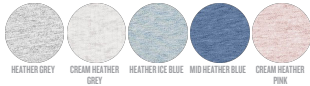

KINDEREN CREW NECK SWEATSHIRTS
STSK916 - MINI SCOUTER

COLORS

ESSENTIAL HEATHERS

Iconische kindersweater met ronde hals

Normale pasvorm

- Raglanmouwen
- Hals met 1x1-ribboord
- Verstevigingsband uit single jersey in de hals
- Halvemaanthe in de hals, gemaakt van het hoofdmateriaal
- 1x1-ribboord onderaan de mouwen en onderaan het lijfje
- Dubbel sierstiksel bij de mouwzettingen, onderaan de mouw en onderaan het lijfje

Combo options

Shell : Terry , 85% Gesponnen en gekamd biologisch katoen , 15% Gerecycled polyester , Gewassen stof , Zachte stof , 300 GSM

Printing Specifications

Geschikt voor verschillende druktechnieken. Bezoek onze website voor meer informatie.