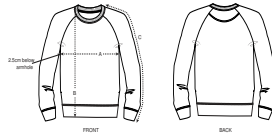

KINDEREN CREW NECK SWEATSHIRTS
STSK916 - MINI SCOUTER

COLORS

ESSENTIAL HEATHERS

Iconische kindersweater met ronde hals

Normale pasvorm

- Raglanmouwen
- Hals met 1x1-ribboord
- Verstevigingsband uit single jersey in de hals
- Halvemaanthe in de hals, gemaakt van het hoofdmateriaal
- 1x1-ribboord onderaan de mouwen en onderaan het lijfje
- Dubbel sierstiksel bij de mouwzettingen, onderaan de mouw en onderaan het lijfje

Combo options

Shell : Terry , 85% Gesponnen en gekamd biologisch katoen , 15% Gerecycled polyester , Gewassen stof , Zachte stof , 300 GSM

Printing Specifications

Geschikt voor verschillende druktechnieken. Bezoek onze website voor meer informatie.

Certifications & memberships

Wash Instructions

Wash similar colours together, do not iron on print, wash and iron inside out.

SIZES		3-4	5-6/110-116CM	7-8/122-128CM	9-11/134-146CM	12-14
A	Half Chest	35	37	39	43	46
B	Body Length	42	46	51.5	57.5	61
C	Sleeve Length	41.5	46	53.5	59.5	65.5