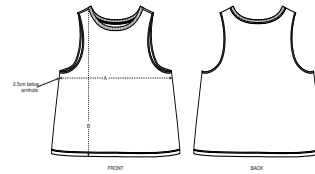

VROUWEN

TOPJE

STELLA DANCER

STTW038

Korte vrouwentopje

Enkelvoudige jersey
100% Gesponnen en gekamd biologisch katoen
120 GSM

- Mouwloos
- Hals met 1x1-ribboord bij de hals en mouwinzetten
- Verstevigingsband uit single jersey in de hals
- Smal dubbel sierstiksels onderaan het lijfje

COMFORTABELE PASVORM

XS	S	M	L	XL
----	---	---	---	----

Size guide

SIZES	XS	S	M	L	XL
A Half Chest	45.5	48	51	54	56
B Body Length	52	54	56	58	59

Printing Specifications

Geschikt voor verschillende druktechnieken. Bezoek onze website voor meer informatie.