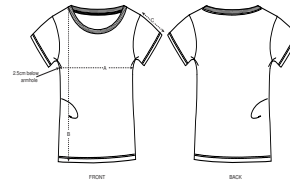

### Essentiële vrouwen-T-shirt

Enkelvoudige jersey  
100% Gesponnen en gekamd biologisch katoen  
150 GSM

- Ingezette mouwen
- Hals met 1x1-ribboord
- Verstevigingsband in de hals, gemaakt van het hoofdmateriaal
- Rondgebreid
- Onderaan de mouwen en het lijfje een smal dubbel sierstiksel

### Size guide

SIZES		XS	S	M	L	XL	XXL	XXXL
A	Half Chest	42	45	48	51	54	57	60
B	Body Length	62	64	66	68	69	69	69
C	Sleeve Length	15	15	16	16	17	17	17.5