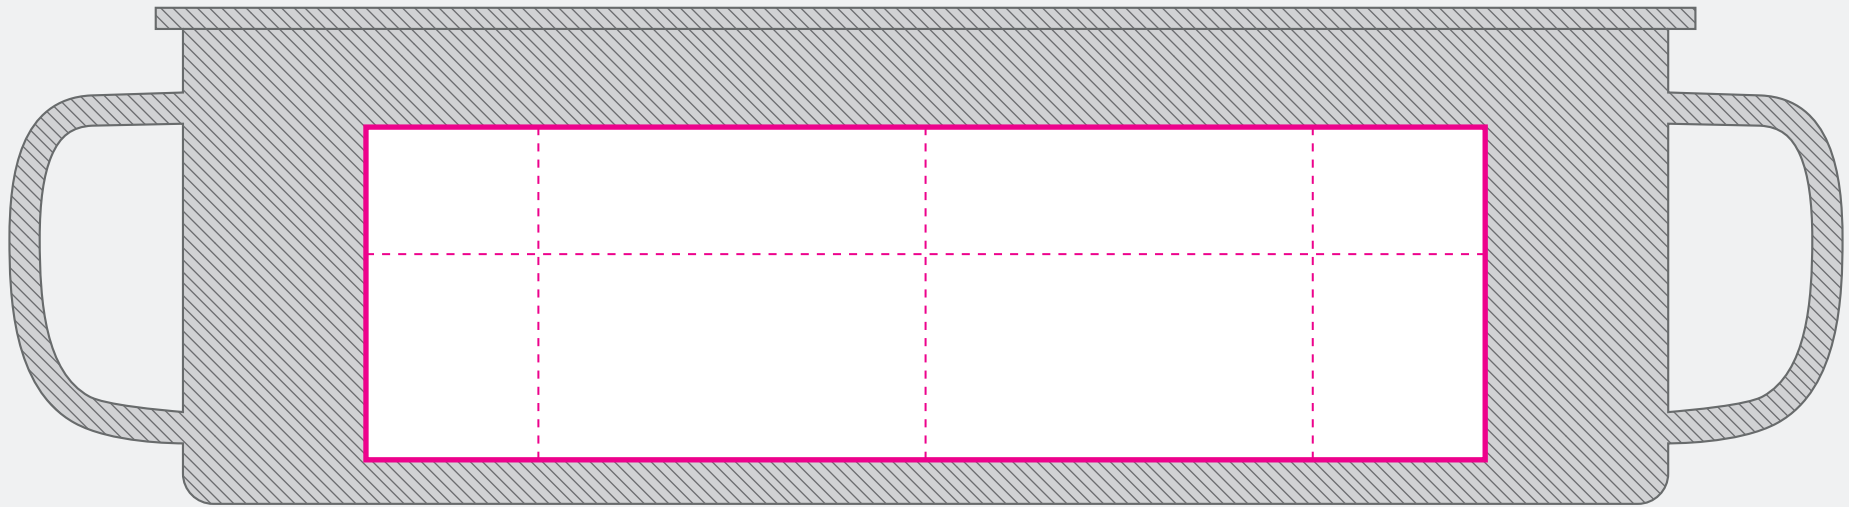

# MOKKEN EMAILLE

80 MM / Ø 87 MM (FULL COLOUR)

185 x 55 MM

drukbereik

niet bedrukken