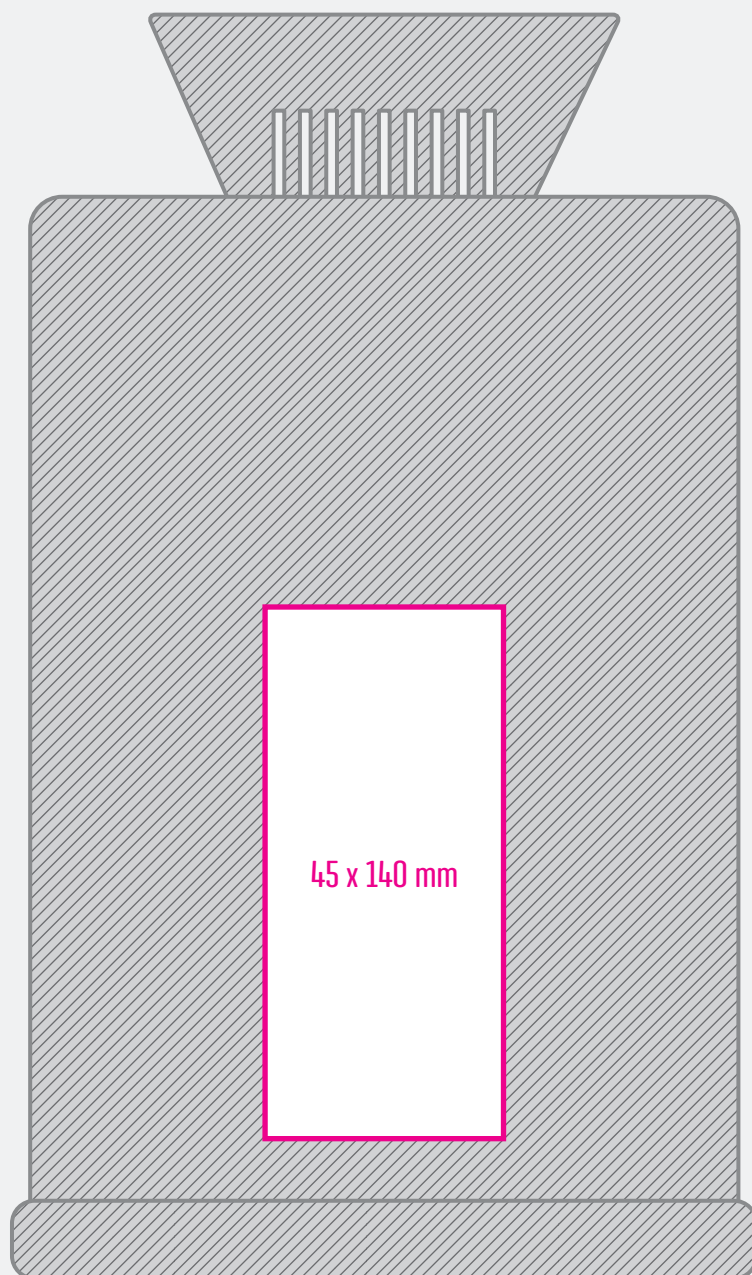

IJSKRABBER MET HANDSCHOEN

16,5 x 26,5 x 1,5 CM

drukbaar

niet bedrukken