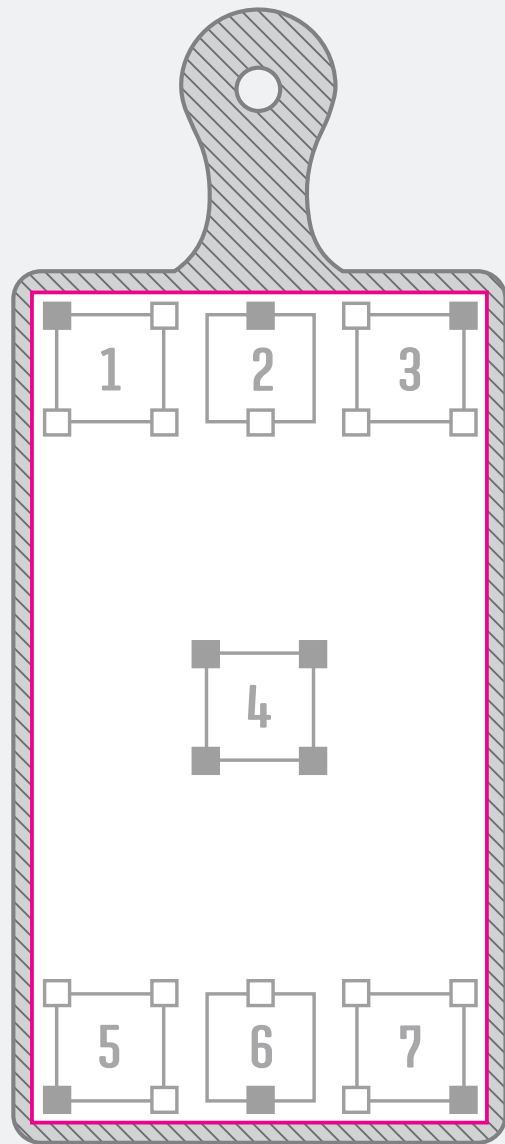

BORRELPLANK

65 x 20 CM (1/0 LASERGRAVERING)

MAX. DRUKGEBIED

DRUKPOSITIES

Lever een bestand aan ter grootte van de gewenste bedrukking, opgemaakt in PMS zwart (afloop van het ontwerp is niet nodig). Kies vervolgens in de selector de gewenste positie van de bedrukking.