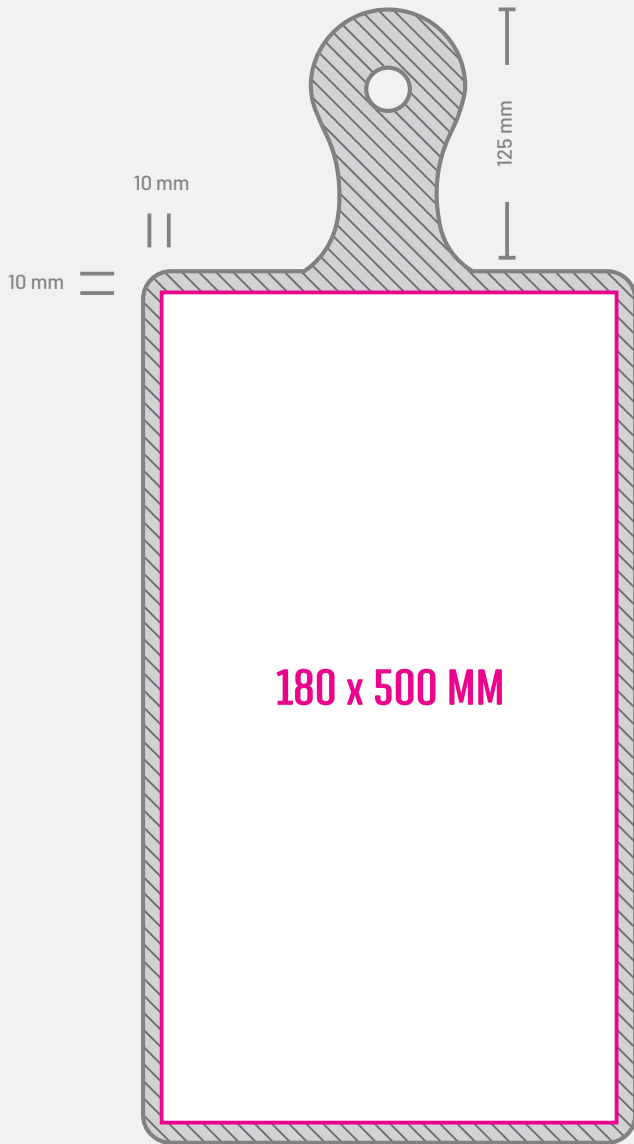

BORRELPLANK

65 x 20 CM (1/0 LASERGRAVERING)

MAX. DRUKGEBIED

DRUKPOSITIES

Lever een bestand aan ter grootte van de gewenste bedrukking, opgemaakt in PMS zwart (afloop van het ontwerp is niet nodig). Kies vervolgens in de selector de gewenste positie van de bedrukking.