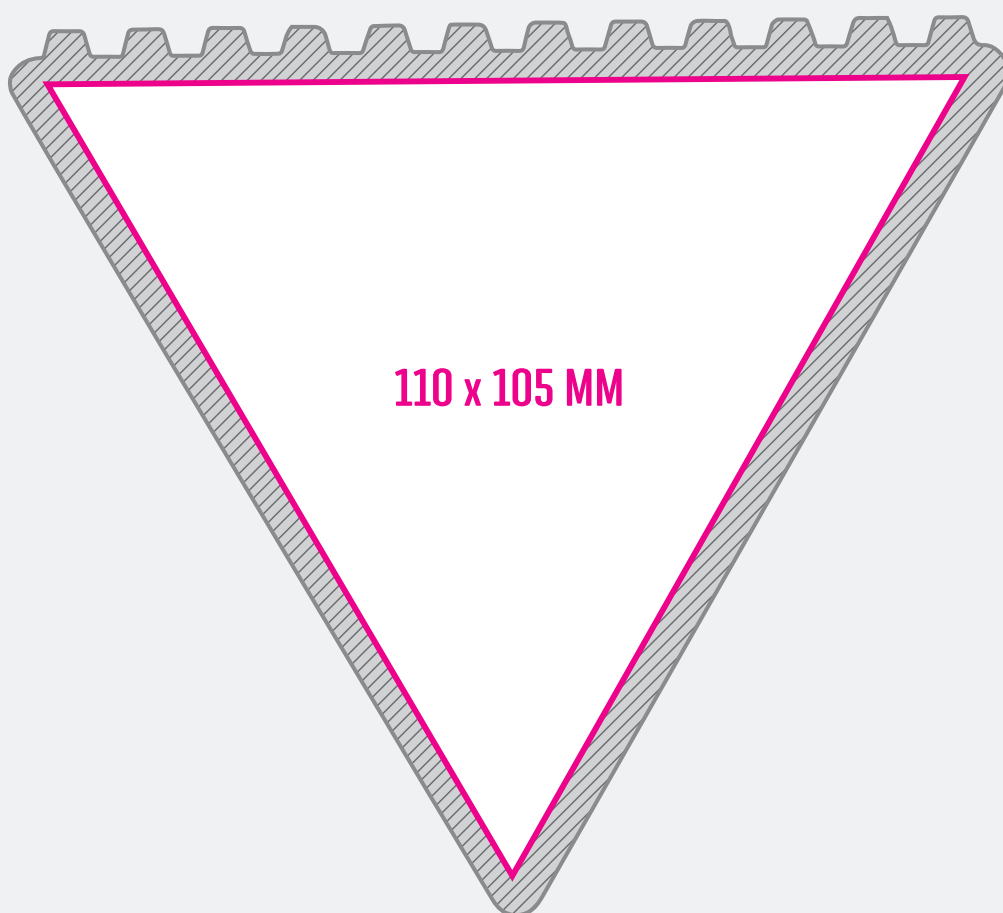

DRIEHOEKIGE IJSKRABBER

12 x 10,5 x 0,2 CM (TAMPONDRUK)

drukbereik

niet bedrukken