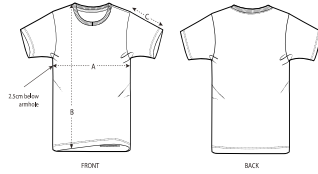

BABY T-SHIRTS  
**STTB918 - BABY CREATOR**

**Iconisch T-shirt voor baby's**

Normale pasvorm

- Ingezette mouwen
- 1x1-ribboord aan de hals
- Verstevigingsband in hoofdmateriaal in de nek
- Schouderpas met 1 drukknop in gelijkaardige kleur en 1 verborgen drukknop voor extra comfort
- Mouwzoom en zoom onderaan met smal, dubbel sierstiksels

SIZES	0-6 M/56-68CM	6-12 M/68-80CM	12-18 M/80-86CM	18-24 M/86-92CM	24-36 M/92-98CM
A Half Chest	24.5	27	28.5	30	31.5
B Body Length	30	33	34.5	36.5	39
C Sleeve Length	9	9.5	10	10.5	11

## PACKING

SIZES	0-6 M/56-68CM	6-12 M/68-80CM	12-18 M/80-86CM	18-24 M/86-92CM	24-36 M/92-98CM
PCS/BAG	5	5	5	5	5
PCS/BOX	100	100	100	100	100