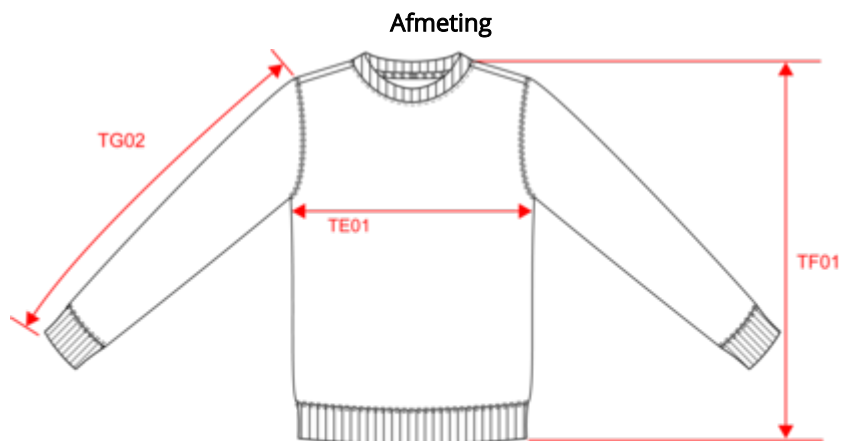

NS403
Ecologische kindersweater met ronde hals

Measurements in cm	10/12 ans	12/14 ans	4/6 ans	6/8 ans	8/10 ans
TE01 - 1/2 chest width at 1.5cm below armhole	36.70	38.40	41.00	44.50	48.00
TF01 - Total height from HSP	45.90	50.70	55.50	60.30	65.10
TG02 - Long sleeve length	40.65	44.85	49.25	53.85	58.45