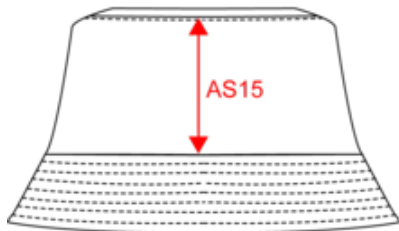

Over

- In meer ecologisch en meer ethisch biologisch katoen.
- Verzorgde afwerkingen.
- No Label: 100% personaliseerbaar met uw project.

100 % biologisch katoen. 1 OMVANG. 1 OMVANG 7 stiksels op de omslagen. S/M: 58 cm; L/XL: 59 cm. Het product werd na montage gewassen om het een afgewassen look te geven. Door deze techniek kunnen er kleurverschillen optreden tussen de producten, wat elk stuk uniek maakt. Dit product kan afgeven als het in contact komt met lichtgekleurde oppervlakken of kleding.

 280 g/m² 

Maten

Aanvullende informatie

Logistieke informatie

CN - China

HS-codes

65050090

Kleuren

Certificaten

Afmeting

Measurements in cm	S/M	L/XL
AS07 - Total circumference	58.00	59.00
AS15 - Front hat crown height	8.50	8.50

Kleurinformatie

- 

Washed Almond Green
RVB : 137,142,125
Pantone C : 416C
Pantone TCX : 16-6008TCX
- 

Washed Parma
RVB : 184,182,207
Pantone C : 5305C
Pantone TCX : 14-3911TCX
- 

Washed Petal Rose
RVB : 192,150,147
Pantone C : 7612C
Pantone TCX : 15-1607TCX

Logistieke informatie

Sizes	Width (cm)	Height (cm)	Length (cm)	Net weight (kg)	Gross weight (kg)	Pieces/Box	Pieces/Bundle
S/M	40.00000	40.00000	60.00000	7.80000	9.80000	100	0
L/XL	40.00000	40.00000	60.00000	8.00000	10.00000	100	0