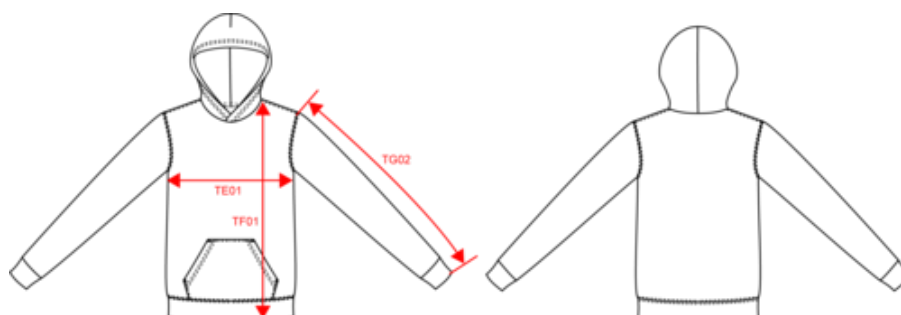

KARIBAN

K477

Kindersweater met capuchon

Afmeting

Measurements in cm	4/6 ans	6/8 ans	8/10 ans	10/12 ans	12/14 ans
TE01 - 1/2 chest width at 1.5cm below armhole	36.70	38.40	41.00	44.50	48.00
TF01 - Total height from HSP	45.90	50.70	55.50	60.30	65.10
TG02 - Long sleeve length	36.40	40.60	45.00	49.60	54.20